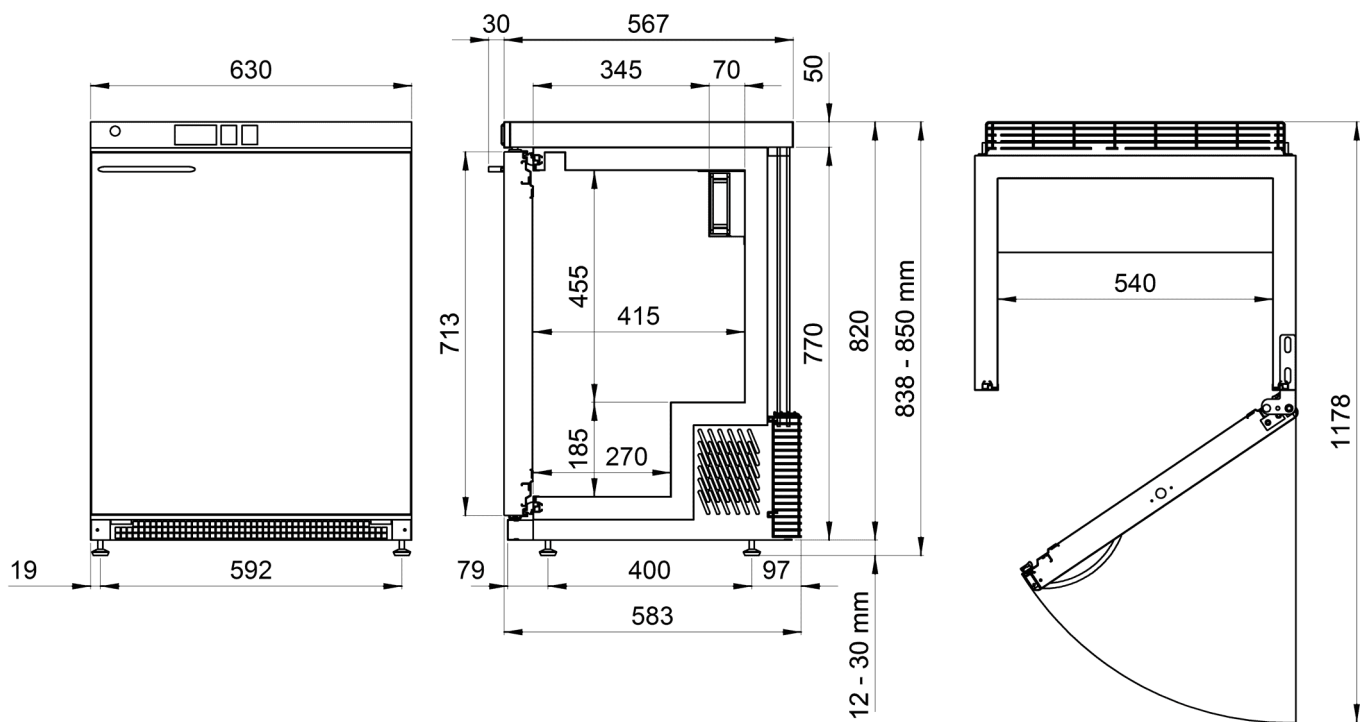

Termostato di sicurezza	
Registratore temperatura	Data logger (optional)
Refrigerazione	Ventilata forzata
Sbrinamento	Automatico con evaporazione acqua di condensa
Direttive	Direttiva CE e successive modifiche e integrazioni
Imballo	Cartone su pallet

Optional